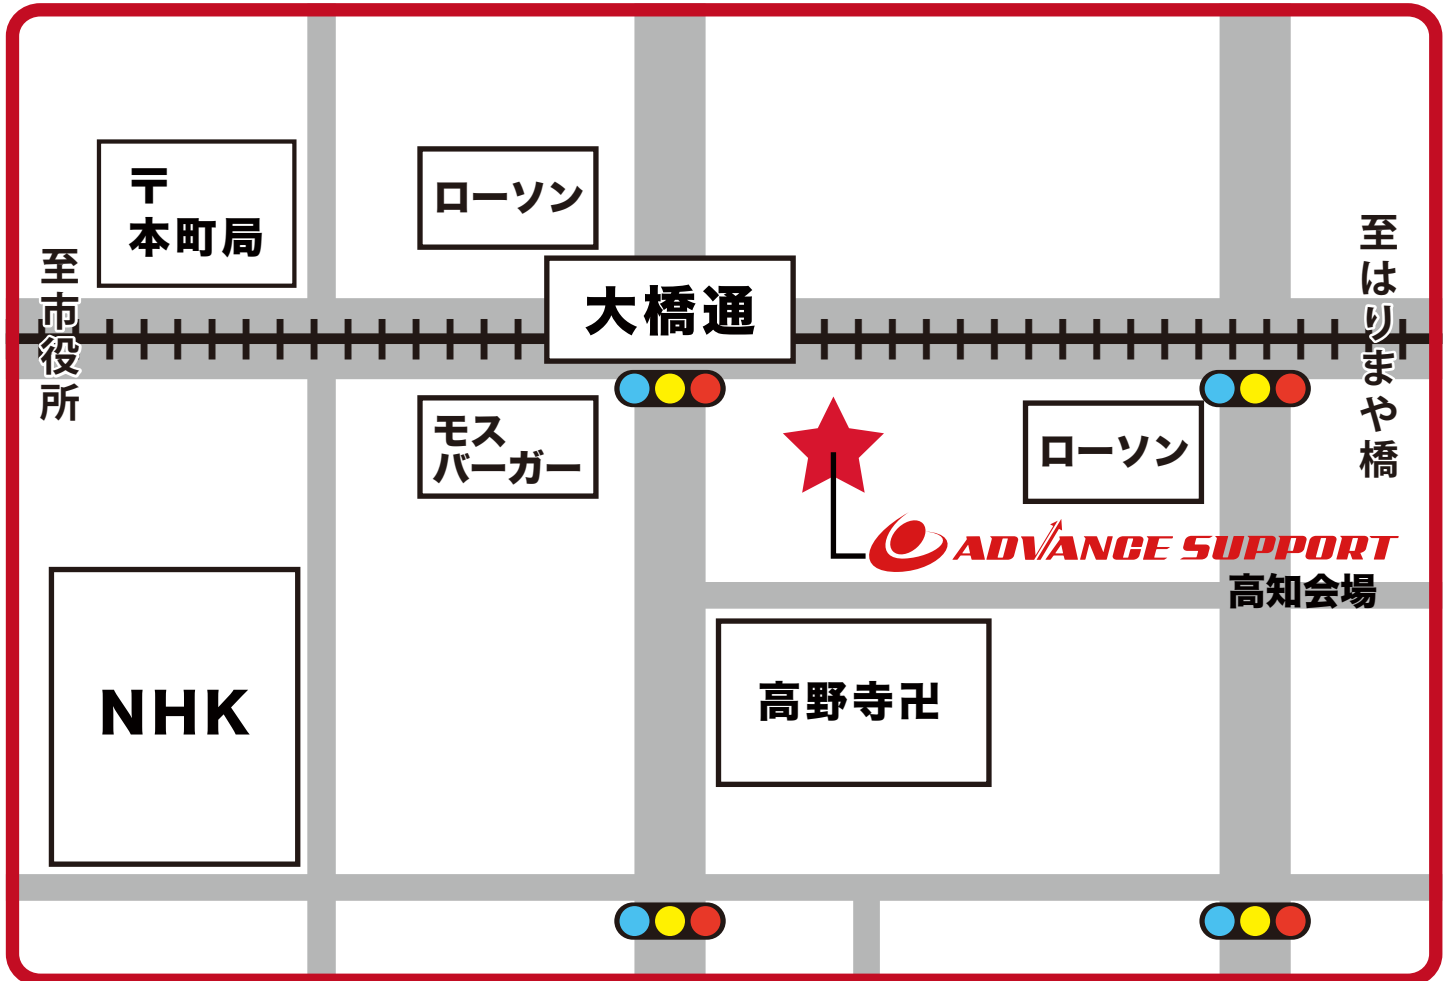

高松会場

JR高松駅から徒歩5分
琴平電鉄高松築港駅から徒歩3分

場所

香川県高松市寿町1-4-3
高松中央通りビル9F

お問い合わせ

フリーダイヤル：0120-479-081
TEL：087-811-8211
お電話受付時間：平日9:00～18:00

松山会場

大街道駅から徒歩5分
県庁前駅から徒歩6分

場所

愛媛県松山市三番町3-9-4
四銀・明治安田ビル6F

お問い合わせ

フリーダイヤル：0120-664-172
TEL：089-913-8141
お電話受付時間：平日9:00～18:00

高知会場

土佐電鉄伊野線大橋通駅から徒歩3分

場所

高知県高知市本町 2-2-2 7
CMJ高知ビル 4F